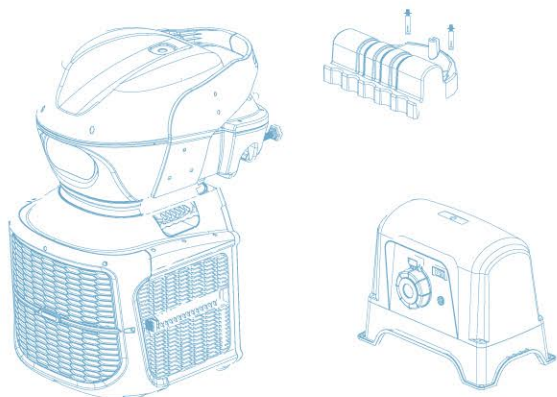

# 58517

SWIMFINITY™

53.5kg - 118lbs

WATTAGE 1000W

Puissance  
Potencia  
Wattzahl  
Vermogen  
Potenza  
Moc

VOLTAGE 220-240V 50HZ

Tension  
Tensión  
Spannung  
Voltage  
Tensione  
Napięcie

REMOTE CONTROLLER